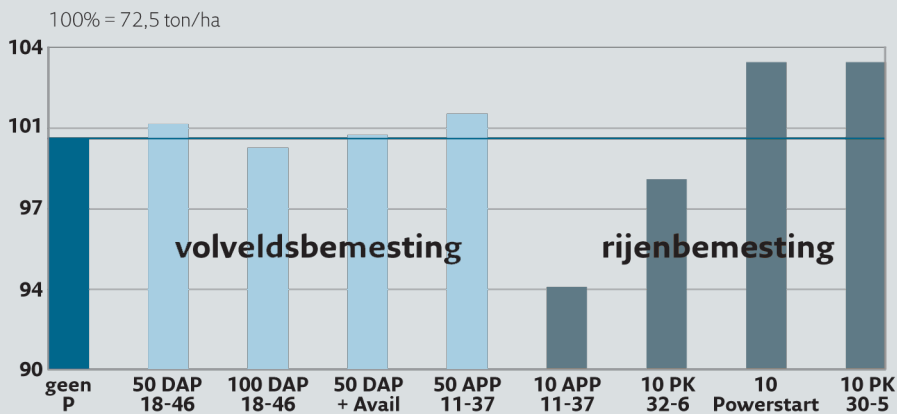

SAMENSTELLING

- PK 30-5+Mg+Zn

ADVIES

- 30 ltr/ha in zaadgewassen zoals uien, cichorei en wortelen

PROEFRESULTATEN

Tussen 2010 en 2012 zijn er door Altic in opdracht van het Productschap Akkerbouw op twee locaties zes proeven uitgevoerd om de effecten van verschillende fosfaatmeststoffen op opkomstsnelheid, plantaantal en opbrengst in kaart te brengen. Uit de proefresultaten blijkt dat bemesting met Powerstart food in zaai- uien tot een vlottere opkomst, een hoger plantaantal en een hogere opbrengst leidt.