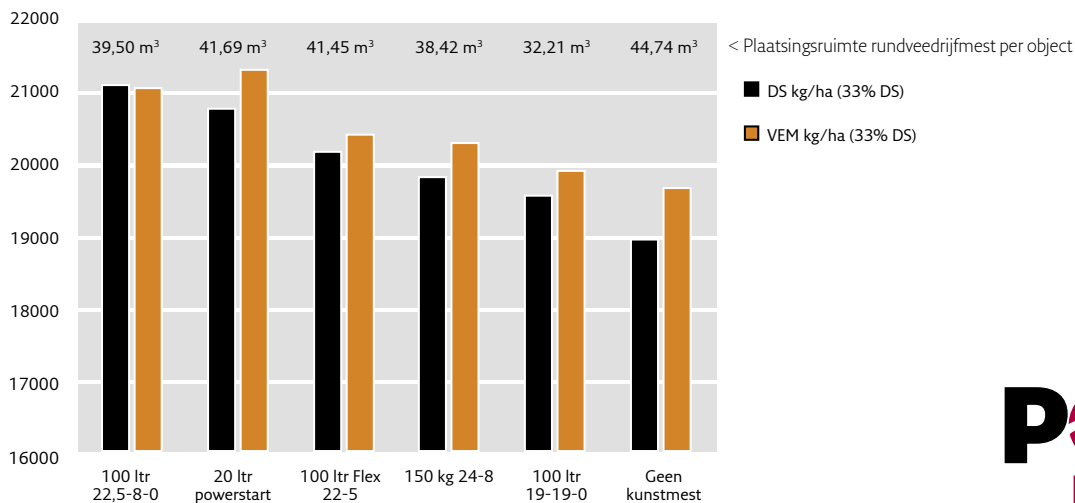

Uniek product

Powerstart Feed is een vloeibare meststof. Door de vloeibare formulering is de meststof direct opneembaar. Dat betekent een grotere efficiëntie dan korrelmeststoffen of granulaten.

In de praktijk zien we een sterker wortelgestel waardoor mineralen uit de mest en bodem beter opneembaar zijn. Dit zorgt voor een snelle start en een gewas dat langer vitaal blijft.

Kortom: een uitstekende versopbrengst met uitstekende voederwaarden.

Unieke toepassing

Powerstart Feed wordt tijdens het zaaien direct op het zaad gespoten. Dit gebeurt met behulp van speciaal ontwikkelde apparatuur. Hiermee is geen kouter nodig om de meststof in te werken. Door de toepassing op het zaad is het mogelijk om een lage dosering per hectare te gebruiken en een lage fosfaatgift mogelijk. Dit levert meer plaatsingsruimte op voor organische mest wat uitstekend past binnen de mestwetgeving.

Drogestof en versopbrengst Gilze-Rijen 2008

POWER
line