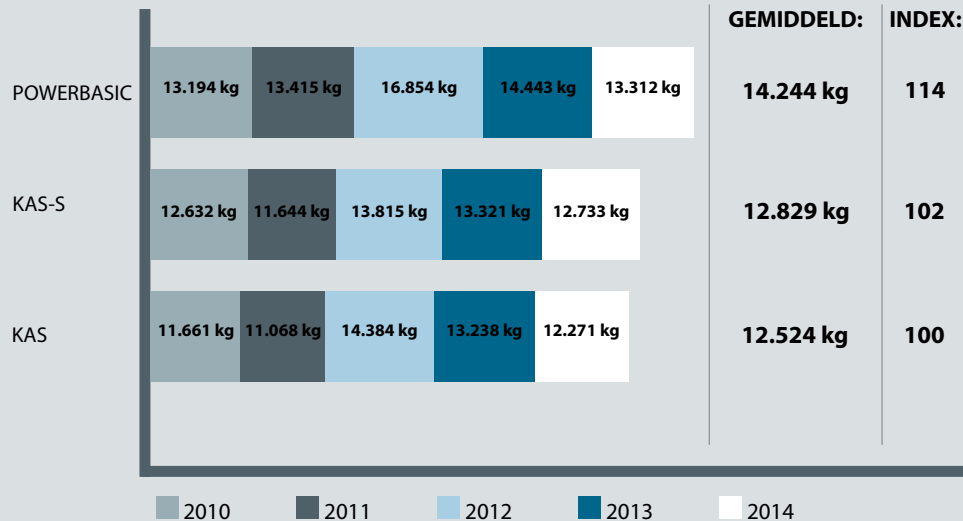

DS OPBRENGST GEMIDDELD OVER 5 JAAR